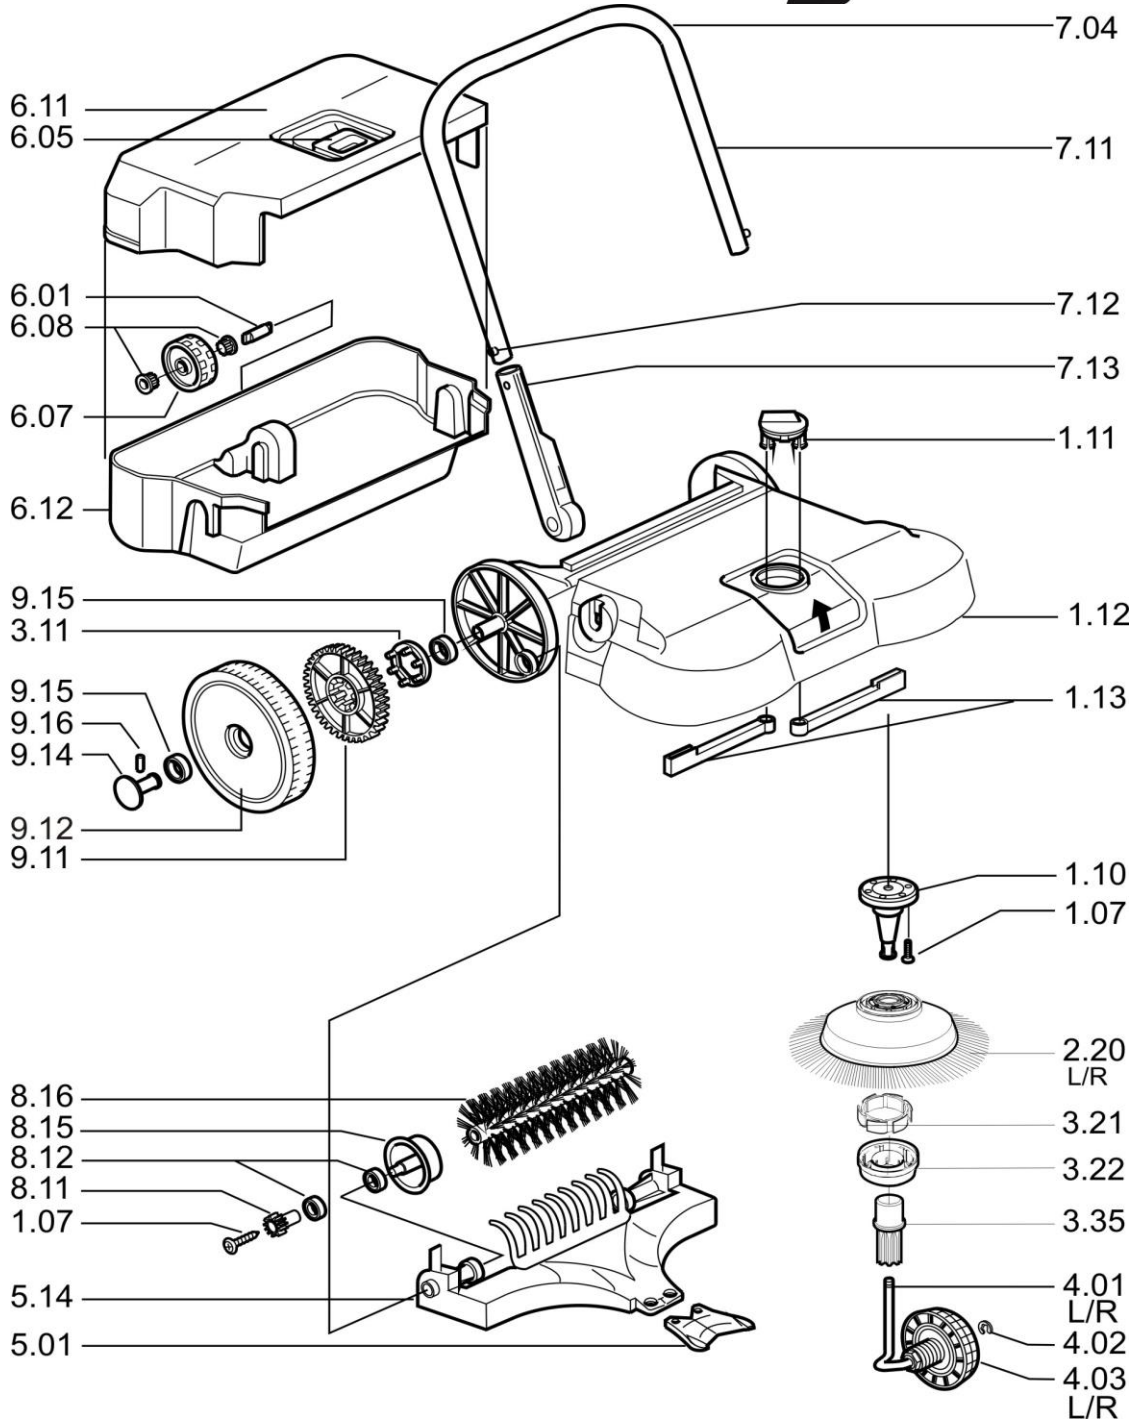

Ersatzteilliste / Spare Parts List

haaga 375