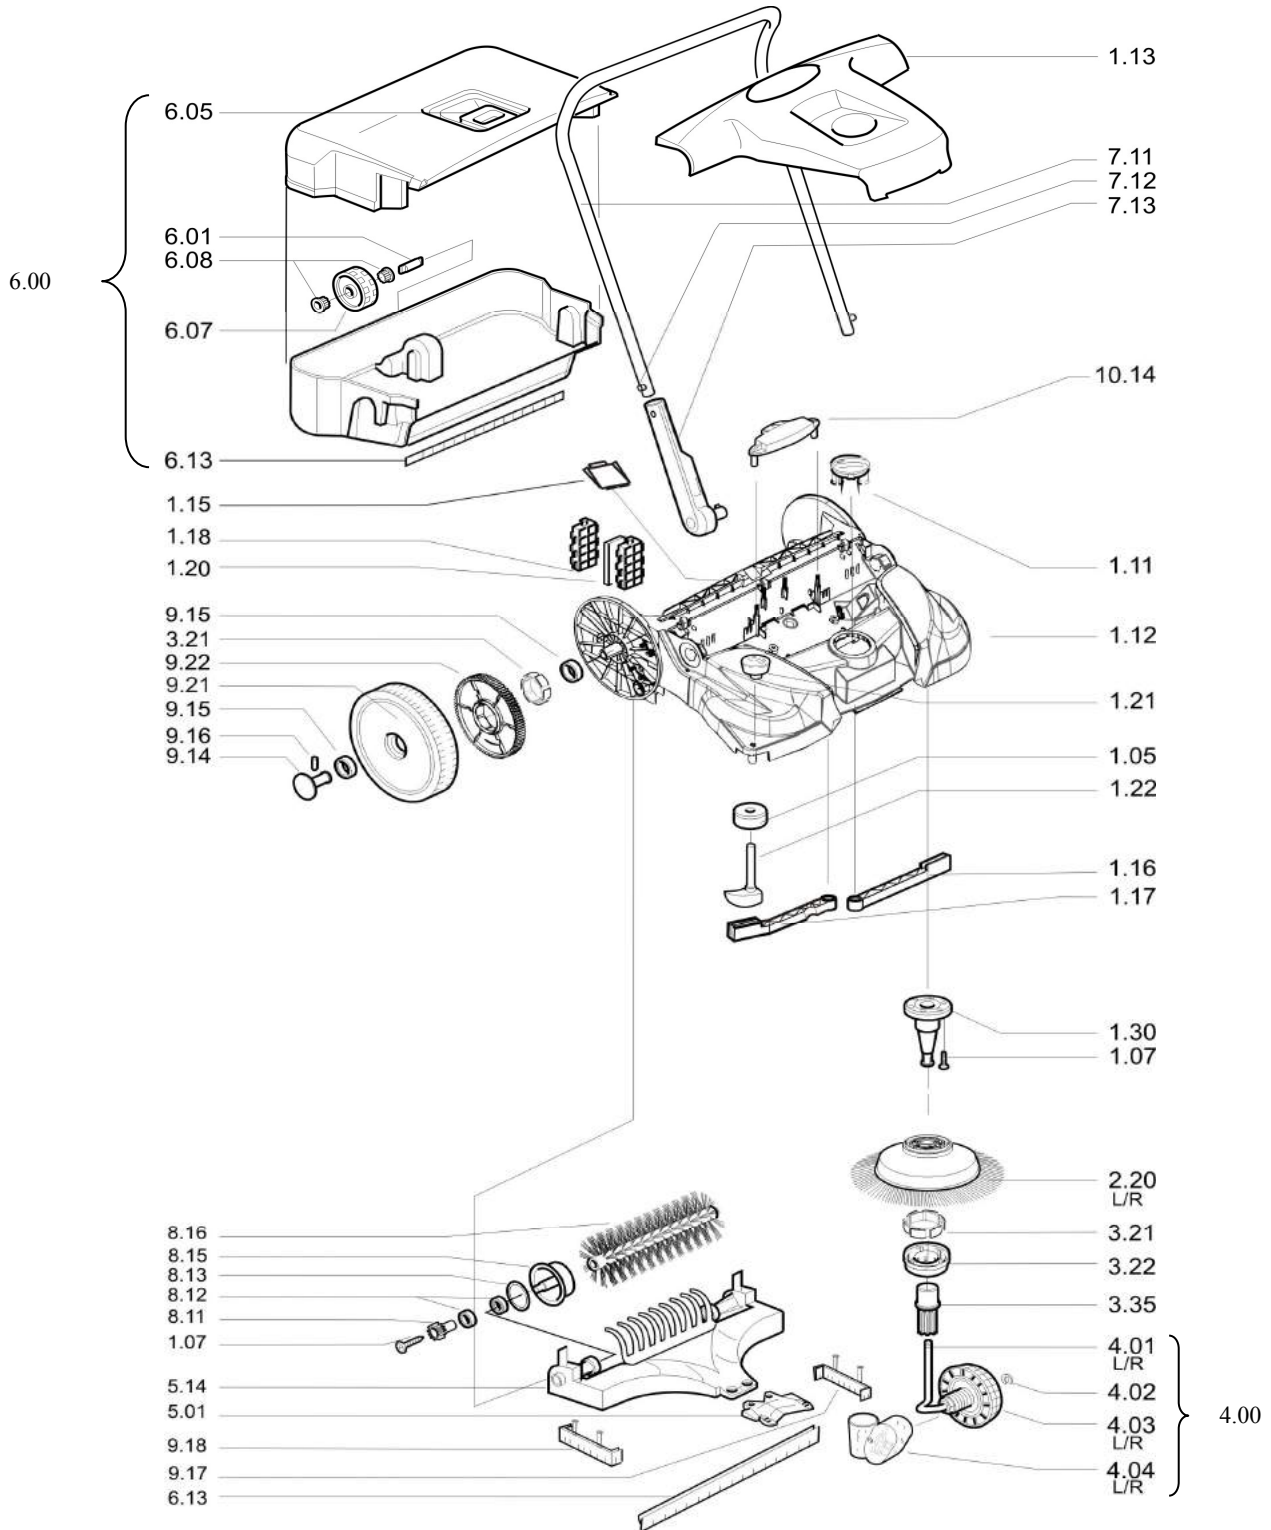

**Kehrt alles
Sweeps it all
Balaie tout
Barre todo**

Quality made in Germany
haaga[®]

Ersatzteilliste / Spare Parts List

haaga[®] **477 iSweep**

mind. Bestellwert 15 € / min. order value 15 €

Status 02/17

Kehrt alles
Sweeps it all
Balaie tout
Barre todo