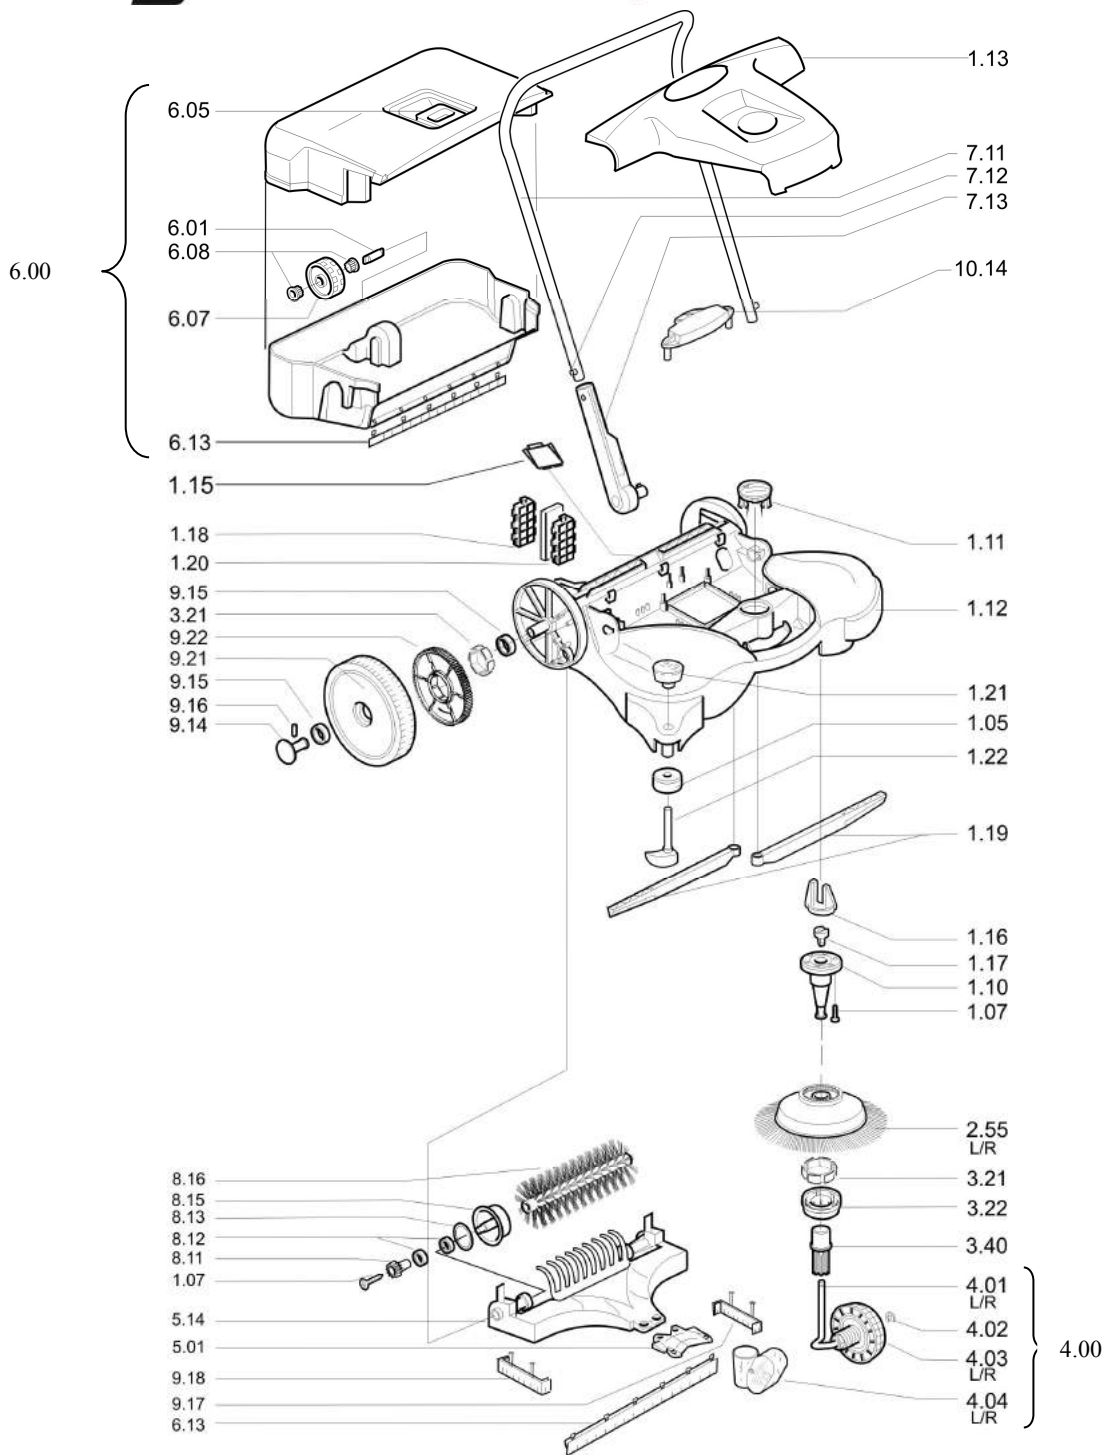

**Kehrt alles  
Sweeps it all  
Balaie tout  
Barre todo**

**Ersatzteilliste / Spare Parts List**

**haaga 497 iSweep**

Seite/Page 1/2

mind. Bestellwert 15 € / min. order value 15 €

Status 02/17

**Kehrt alles**  
**Sweeps it all**  
**Balaie tout**  
**Barre todo**